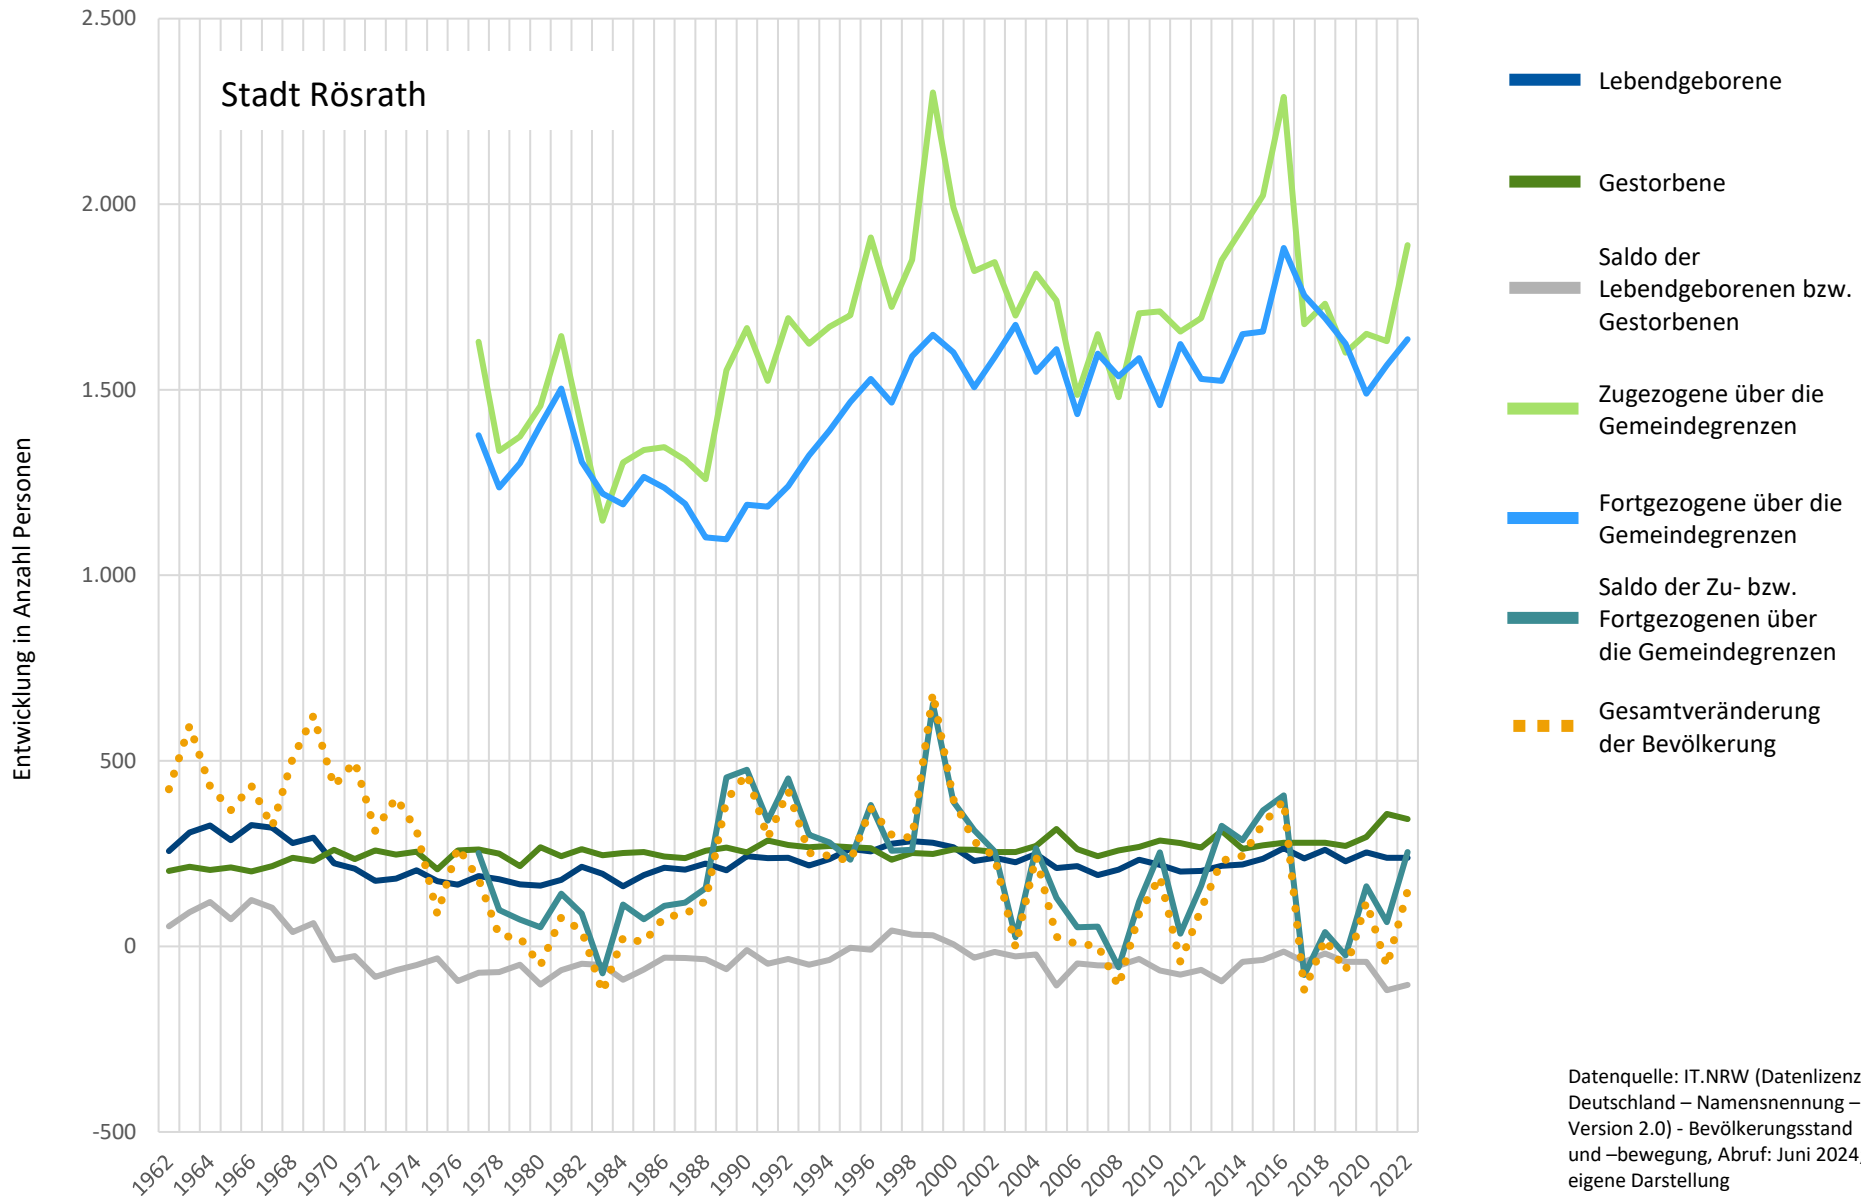

Bevölkerungsbewegung in Rösrath: natürliche Bevölkerungsentwicklung, Wanderungsbewegung und Gesamtentwicklung von 1962 bis 2022

Bevölkerungsbewegungen zwischen 2000 und 2022 in Rösrath [Anzahl Personen]														
	Lebendgeburten		Gestorbene		Saldo der Geburten- bzw. Sterbefälle		Zugezogene über die Gemeindegrenzen		Fortgezogene über die Gemeindegrenzen		Saldo der Zu- bzw. Fortgezogenen über die Gemeindegrenzen		Gesamtveränderung der Bevölkerung	
2000	267		261		6		1.991		1.601		390		396	
2001	230		260		-30		1.820		1.507		313		283	
2002	239		254		-15		1.844		1.588		256		241	
2003	227		254		-27		1.700		1.675		25		-2	
2004	249		271		-22		1.813		1.548		265		243	
2005	211		316		-105		1.740		1.609		131		26	
2006	216		262		-46		1.486		1.434		52		6	
2007	192		243		-51		1.650		1.597		53		2	
2008	207		259		-52		1.480		1.536		-56		-108	
2009	234		268		-34		1.706		1.585		121		87	
2010	220		285		-65		1.711		1.458		253		188	
2011	202		278		-76		1.657		1.623		34		-42	
2012	203		266		-63		1.693		1.529		164		101	
2013	217		311		-94		1.849		1.524		325		231	
2014	221		263		-42		1.936		1.650		286		244	
2015	236		272		-36		2.023		1.657		366		330	
2016	265		279		-14		2.289		1.882		407		393	
2017	237		279		-42		1.677		1.754		-77		-119	
2018	260		279		-19		1.732		1.693		39		20	
2019	229		271		-42		1.600		1.624		-24		-66	
2020	253		295		-42		1.651		1.489		162		120	
2021	239		357		-118		1.631		1.566		65		-53	
2022	239		343		-104		1.890		1.636		254		150	
Maxima und Minima der Bevölkerungsbewegung 1962 bis 2022 in Rösrath [Anzahl Personen]														
	Lebendgeburten		Gestorbene		Saldo der Geburten- bzw. Sterbefälle		Zugezogene über die Gemeindegrenzen		Fortgezogene über die Gemeindegrenzen		Saldo der Zu- bzw. Fortgezogenen über die Gemeindegrenzen		Gesamtveränderung der Bevölkerung	
	Maximum	Minimum	Maximum	Minimum	Maximum	Minimum	Maximum	Minimum	Maximum	Minimum	Maximum	Minimum	Maximum	Minimum
Jahr	1966	1984	2021	1966	1966	2021	1999	1983	2016	1989	1999	2017	1999	1983
Wert	327	162	357	202	125	-118	2.301	1.147	1.882	1.097	653	-77	683	-123