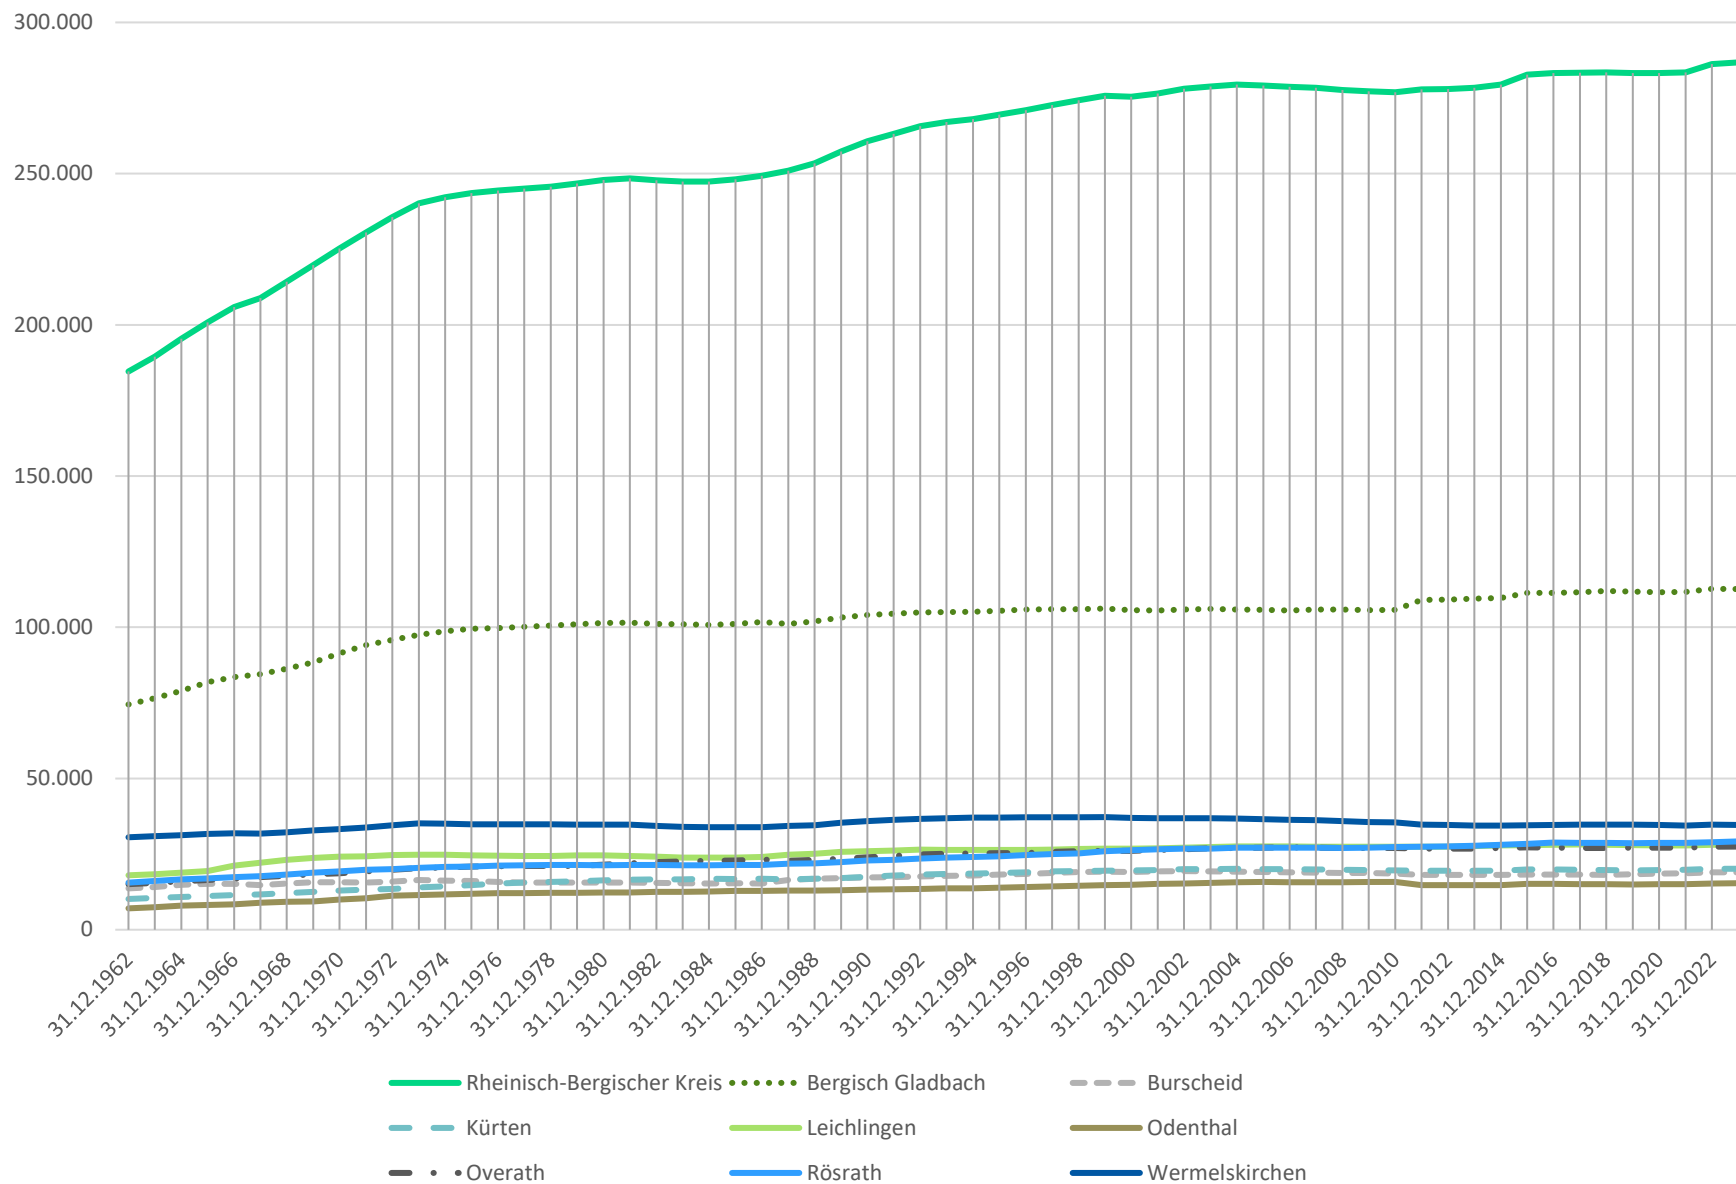

Entwicklung der Bevölkerungszahlen in den Kommunen des Rheinisch-Bergischen Kreises zwischen 1962 und 2023 (absolut)

Datenquelle: IT.NRW (Datenlizenz Deutschland – Namensnennung – Version 2.0) – Fortschreibung des Bevölkerungsstandes – Bevölkerungsstand Gemeinden, eigene Darstellung; Abruf: Juli 2024