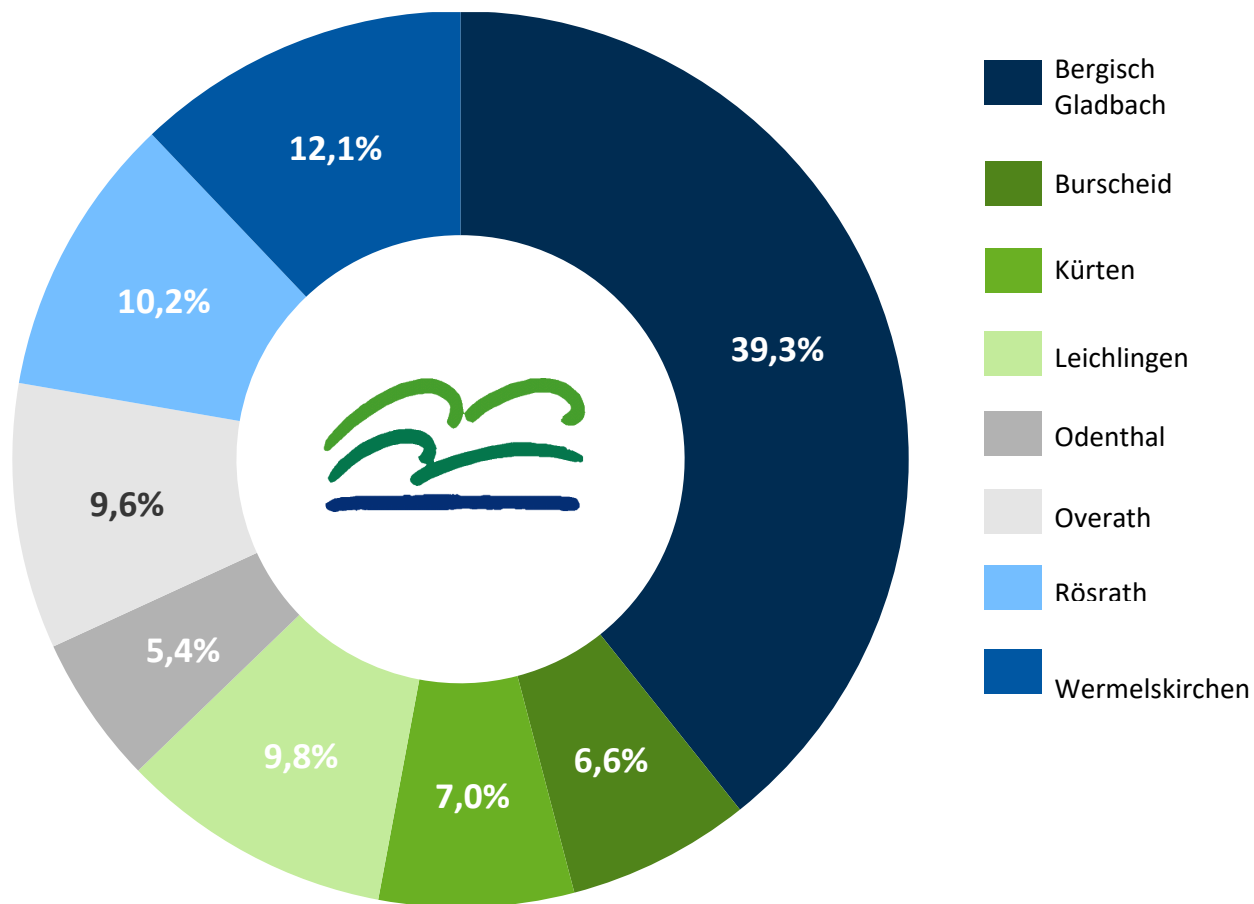

Anteile der kommunalen Bevölkerung an der gesamten Bevölkerung des Rheinisch-Bergischen Kreises zum Stichtag 31.12.2023

Bevölkerungszahlen
zum Stichtag 31.12.2023

Rheinisch-Bergischer Kreis	286.778
Bergisch Gladbach	112.660
Burscheid	19.005
Kürten	20.158
Leichlingen	28.202
Odenthal	15.385
Overath	27.489
Rösrath	29.206
Wermelskirchen	34.673

Datenquelle: IT.NRW, Fortschreibung des Bevölkerungsstandes – Bevölkerungsstand; eigene Berechnung, eigene Darstellung; Abruf: Juli 2024